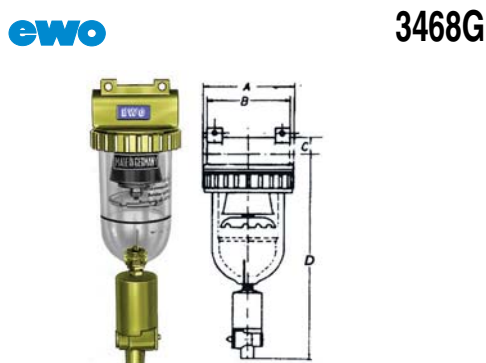

3468G - Quantità di flusso d'aria Q

Misure in mm			
Da	1/4	3/8	1/2
A	56	56	87
B	57	50	80
C	19	19	24
D	225	225	262

Tutte le immagini sono inserite a scopo illustrativo. I prodotti possono subire modifiche.

Prezzi in EURO - IVA esclusa

10