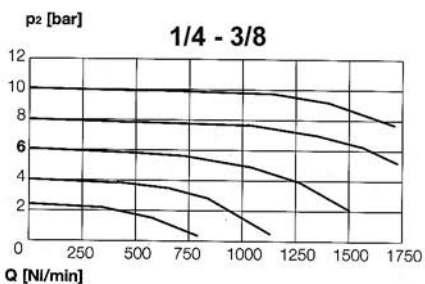

3468G - Quantità di flusso d'aria Q

Misure in mm			
Da	1/4	3/8	1/2
A	56	56	87
B	57	50	80
C	19	19	24
D	225	225	262

Tutte le immagini sono inserite a scopo illustrativo. I prodotti possono subire modifiche.

Prezzi in EURO - IVA esclusa

10