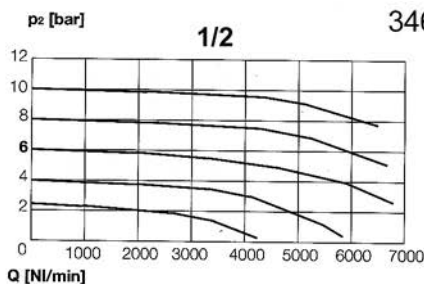

3468G - Quantità di flusso d'aria Q

Misure in mm			
Da	1/4	3/8	1/2
A	56	56	87
B	57	50	80
C	19	19	24
D	225	225	262

Tutte le immagini sono inserite a scopo illustrativo. I prodotti possono subire modifiche.

Prezzi in EURO - IVA esclusa

10